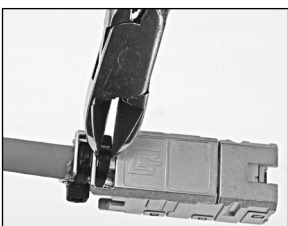

D 885030A0310f / 899155-72 3.07.2009© by Telegärtner

		Anschluss / Connection				Anwendung / Application			
RJ45 PIN Nr./No.	Farbcode / Colour code T568		DIN 47100	Industrial	10BT/ 100BT	1 Gigabit 10 Gigabit Ethernet	Token Ring ISDN/S0	Upo/ TEL	
	A	B							
1	WH-GN	WH-OG	WH	YE	•	•			
2	GN	OG	BN	OG	•	•			
3	WH-OG	WH-GN	GN	WH	•	•	•		
4	BU	BU	YE	-		•	•	•	
5	WH-BU	WH-BU	GY				•	•	
6	OG	GN	PK	BU	•	•	•		
7	WH-BN	WH-BN	BU	-		•			
8	BN	BN	RD	-		•			