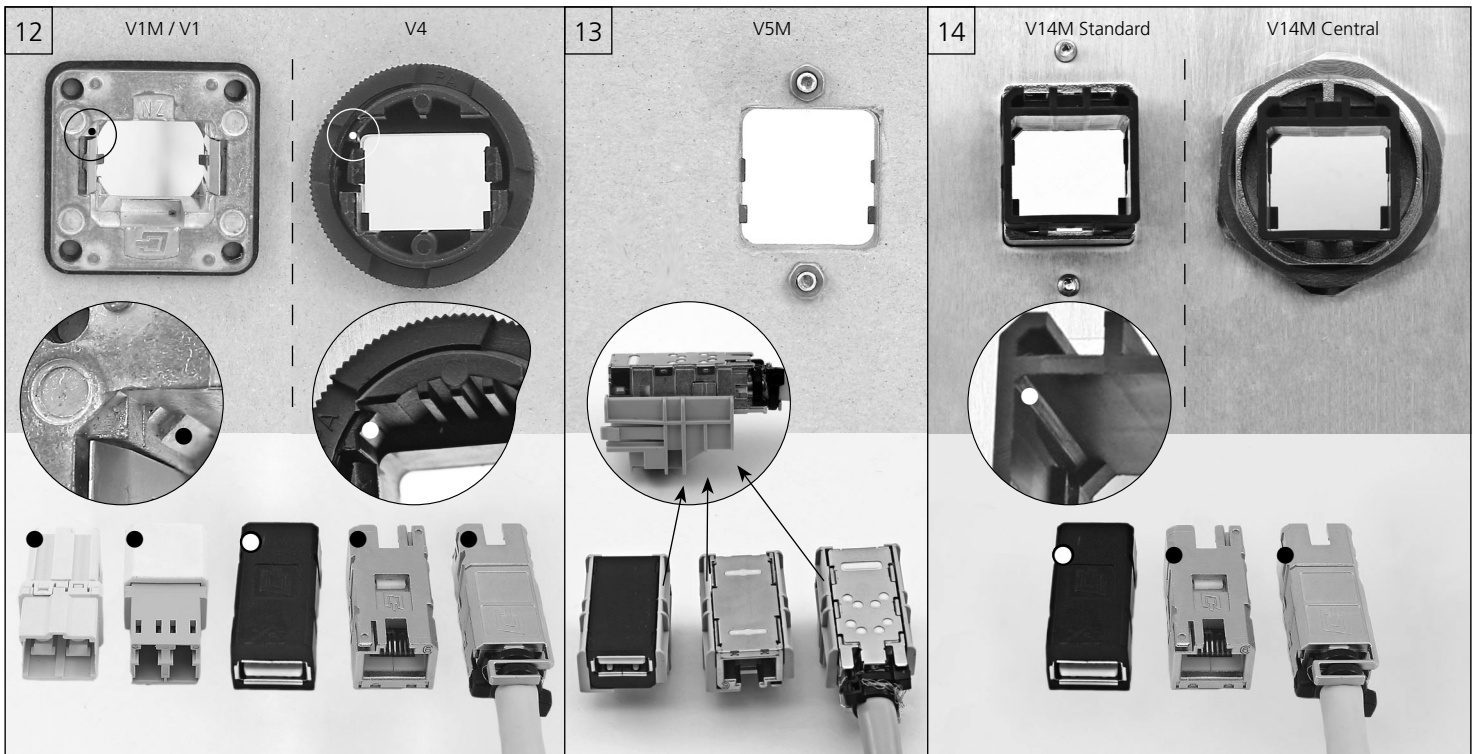

D 885030A0310f / 899155-72 3.07.2009© by Telegärtner

		Anschluss / Connection				Anwendung / Application			
RJ45 PIN Nr./No.	Farbcode / Colour code T568		DIN 47100	Industrial	10BT/ 100BT	1 Gigabit 10 Gigabit Ethernet	Token Ring ISDN/S0	Upo/ TEL	
	A	B							
1	WH-GN	WH-OG	WH	YE	•	•			
2	GN	OG	BN	OG	•	•			
3	WH-OG	WH-GN	GN	WH	•	•	•		
4	BU	BU	YE	-		•	•	•	
5	WH-BU	WH-BU	GY				•	•	
6	OG	GN	PK	BU	•	•	•		
7	WH-BN	WH-BN	BU	-		•			
8	BN	BN	RD	-		•			

Weitere Demontageschritte nach Montageanleitung / further demounting steps according to the mounting instructions

D 885030A0310f / 899155-72 3.07.2009© by Telegärtner

**Telegärtner** Karl Gärtner GmbH  
 Lerchenstr. 35  
 D-71144 Steinenbronn / Germany