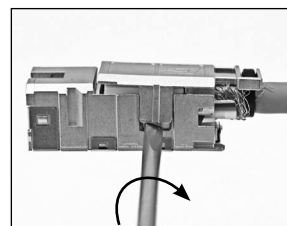

D 885030A0310f / 899155-72 3.07.2009© by Telegärtner

		Anschluss / Connection				Anwendung / Application			
RJ45 PIN Nr./No.	Farbcode / Colour code T568		DIN 47100	Industrial	10BT/ 100BT	1 Gigabit 10 Gigabit Ethernet	Token Ring ISDN/S0	Upo/ TEL	
	A	B							
1	WH-GN	WH-OG	WH	YE	•	•			
2	GN	OG	BN	OG	•	•			
3	WH-OG	WH-GN	GN	WH	•	•	•		
4	BU	BU	YE	-		•	•	•	
5	WH-BU	WH-BU	GY				•	•	
6	OG	GN	PK	BU	•	•	•		
7	WH-BN	WH-BN	BU	-		•			
8	BN	BN	RD	-		•			

Weitere Demontageschritte nach Montageanleitung / further demounting steps according to the mounting instructions

D 885030A0310f / 899155-72 3.07.2009© by Telegärtner

**Telegärtner** Karl Gärtner GmbH  
 Lerchenstr. 35  
 D-71144 Steinenbronn / Germany