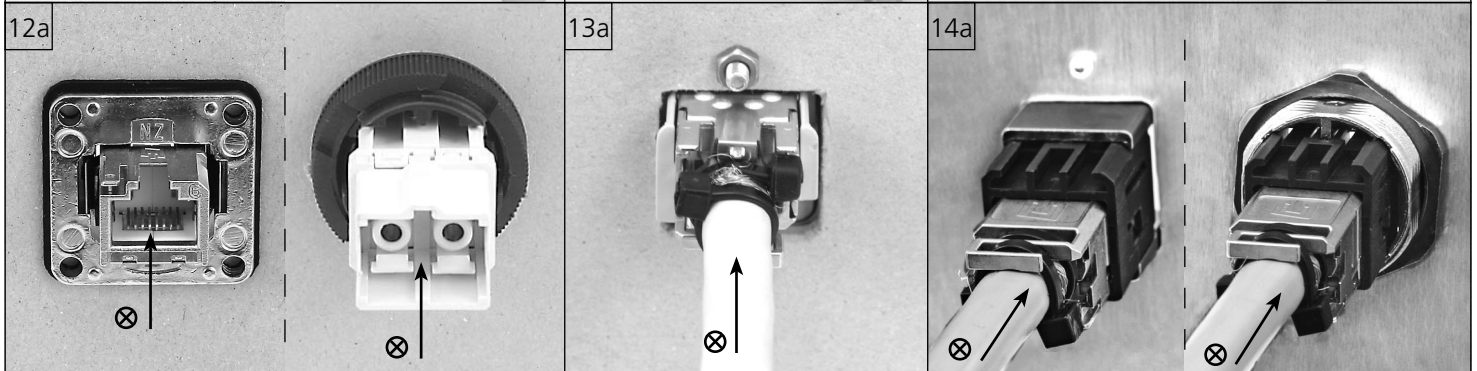

D 885030A0310f / 899155-72 3.07.2009© by Telegärtner

		Anschluss / Connection				Anwendung / Application			
RJ45 PIN Nr./No.	Farbcode / Colour code T568		DIN 47100	Industrial	10BT/ 100BT	1 Gigabit 10 Gigabit Ethernet	Token Ring ISDN/S0	Upo/ TEL	
	A	B							
1	WH-GN	WH-OG	WH	YE	•	•			
2	GN	OG	BN	OG	•	•			
3	WH-OG	WH-GN	GN	WH	•	•	•		
4	BU	BU	YE	-		•	•	•	
5	WH-BU	WH-BU	GY				•	•	
6	OG	GN	PK	BU	•	•	•		
7	WH-BN	WH-BN	BU	-		•			
8	BN	BN	RD	-		•			

Weitere Demontageschritte nach Montageanleitung / further demounting steps according to the mounting instructions

D 885030A0310f / 899155-72 3.07.2009© by Telegärtner

**Telegärtner** Karl Gärtner GmbH  
 Lerchenstr. 35  
 D-71144 Steinenbronn / Germany