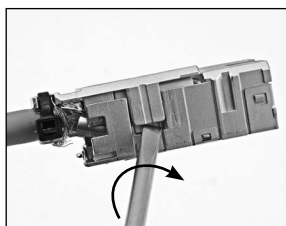

D 885030A0310f / 899155-72 3.07.2009© by Telegärtner

		Anschluss / Connection				Anwendung / Application			
RJ45 PIN Nr./No.	Farbcode / Colour code T568		DIN 47100	Industrial	10BT/ 100BT	1 Gigabit 10 Gigabit Ethernet	Token Ring ISDN/S0	Upo/ TEL	
	A	B							
1	WH-GN	WH-OG	WH	YE	•	•			
2	GN	OG	BN	OG	•	•			
3	WH-OG	WH-GN	GN	WH	•	•	•		
4	BU	BU	YE	-		•	•	•	
5	WH-BU	WH-BU	GY				•	•	
6	OG	GN	PK	BU	•	•	•		
7	WH-BN	WH-BN	BU	-		•			
8	BN	BN	RD	-		•			

Weitere Demontageschritte nach Montageanleitung / further demounting steps according to the mounting instructions

D 885030A0310f / 899155-72 3.07.2009© by Telegärtner

**Telegärtner** Karl Gärtner GmbH  
 Lerchenstr. 35  
 D-71144 Steinenbronn / Germany