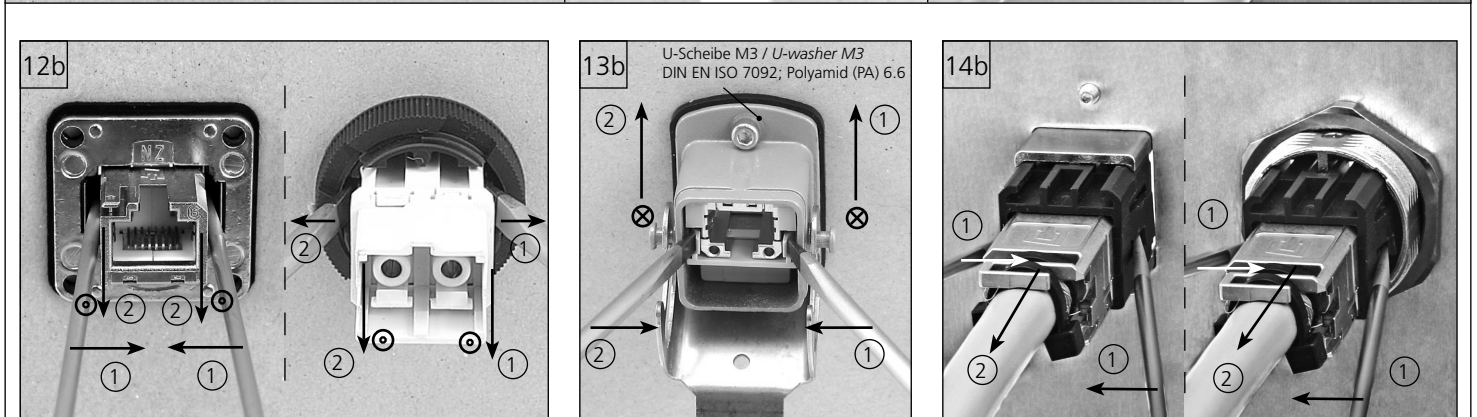

D 885030A0310f / 899155-72 3.07.2009© by Telegärtner

		Anschluss / Connection				Anwendung / Application			
RJ45 PIN Nr./No.	Farbcode / Colour code T568		DIN 47100	Industrial	10BT/ 100BT	1 Gigabit 10 Gigabit Ethernet	Token Ring ISDN/S0	Upo/ TEL	
	A	B							
1	WH-GN	WH-OG	WH	YE	•	•			
2	GN	OG	BN	OG	•	•			
3	WH-OG	WH-GN	GN	WH	•	•	•		
4	BU	BU	YE	-		•	•	•	
5	WH-BU	WH-BU	GY				•	•	
6	OG	GN	PK	BU	•	•	•		
7	WH-BN	WH-BN	BU	-		•			
8	BN	BN	RD	-		•			

Weitere Demontageschritte nach Montageanleitung / further demounting steps according to the mounting instructions

D 885030A0310f / 899155-72 3.07.2009© by Telegärtner

**Telegärtner** Karl Gärtner GmbH  
 Lerchenstr. 35  
 D-71144 Steinenbronn / Germany