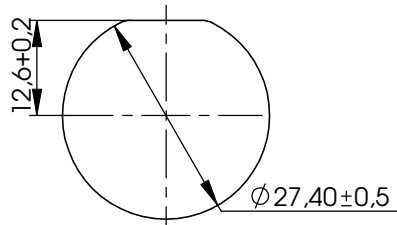

Zentralbefestigung
central mounting

Materialdicke 1mm bis/to 5mm
wall thickness 1mm bis/to 5mm

Änd./ rev. index	Änderung/ revision code	Datum/ date	Name/ name

	Datum/ date	Name/ name
gez./ drawn	14.09.	AS
gepr./ appr.	23.09.09	SK

Benennung/ title	für STX V14 Zentralverschr. Flansch for STX V14 central bulkhead
------------------	-----------------------------------------------------------------------------

Unterl./ doc. type	Zeichnungsnr./ drawing no.
R	T00100Z0133